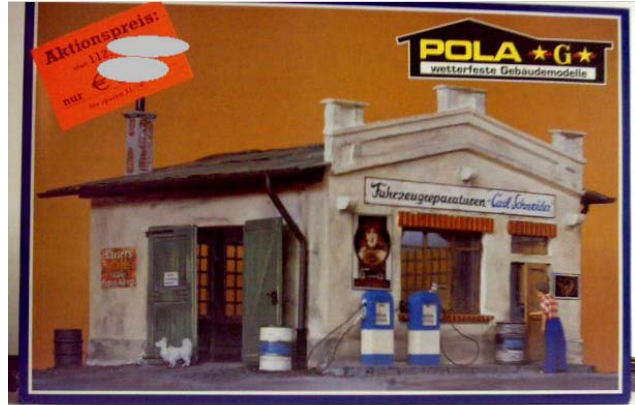

Pola

330931

laendliche Reparaturwerkstatt

neu

330933

Kleine Spedition