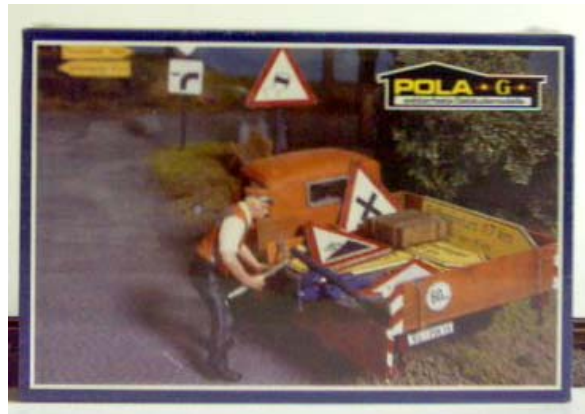

neu

- Dieser Katalog dient zur Information --> Aktuelle Lieferbarkeit und Preise der Artikel siehe <http://www.grossbahnen.de/> --> "Angebote/Webcam" (Zwischenverkauf vorbehalten)
- Auskuenfte / Rueckfragen zu den Artikeln bitte ausschliesslich per Kontaktformular / Email
- Irrtum vorbehalten; Mit neuer Ausgabe verlieren vorherige Ausgaben Ihre Gueltigkeit