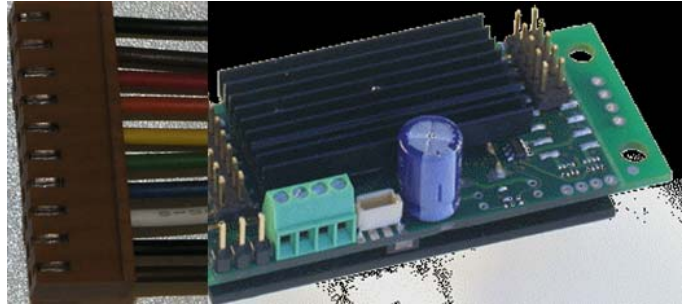

neu

viele weitere Dekoder verschiedener Hersteller ab Lager fragen Sie nach....

neu

Zimo MX690S

Zimo MX690S, 3A, 8 Fkt, Sound

neu

- Dieser Katalog dient zur Information --> Aktuelle Lieferbarkeit und Preise der Artikel siehe <http://www.grossbahnen.de/> --> "Angebote/Webcam" (Zwischenverkauf vorbehalten)
 - Auskuenfte / Rueckfragen zu den Artikeln bitte ausschliesslich per Kontaktformular / EMail
 - Irrtum vorbehalten; Mit neuer Ausgabe verlieren vorherige Ausgaben Ihre Gültigkeit

Digital

Zimo MX690S mit LGB DCC Kabel

Zimo MX690S mit bereits angeschlossenem Adapterkabel zum Aufstecken auf LGB DCC Schnittstelle

neu

Zimo MX690V

Zimo MX690V 5A, 14 Fkt., Sound

neu

LGB