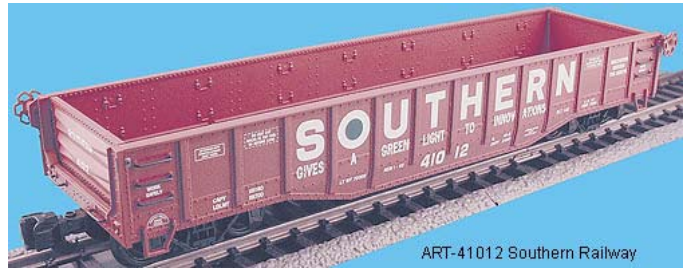

Aristocraft

41012

Gondola 40' Southern Railway

ART-41012 Southern Railway

neu

41112

Covered Gondola 40' DRGW