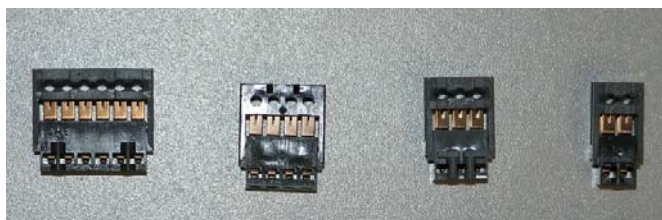

neu kV, nV

Adapter - Stecker / Buchse fuer LGB

Adapterstecker fuer LGB Innenbeluchtung /
Platinen Federleiste 4 polig