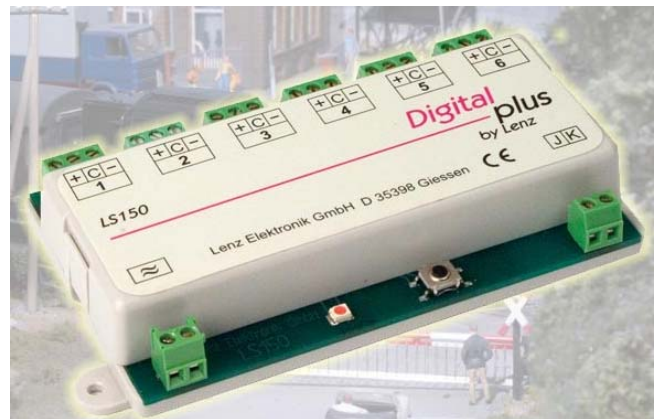

Digital

Lautsprecher Visaton FRS5, FRS7 oder FRS8

Qualitaetslautsprecher Visataton, 5W, 8 Ohm
(zB fuer ESU V3 oder Dietz-Sounds)

neu

Lenz LS150 6fach Weichendekoder

inkl. Schaltbild und Teilen zum Abschluss von
LGB EPL Antrieben

neu

LGB Onboard Digitaldekoder

LGB Onboard Digitaldekoder (je nach
Verfuegbarkeit gross oder klein - Wunsch bitte
angeben)

neu

kV

Massoth Dimax Startset Funk komplett

8135001 Dimax12A inkl. Trafo, 8134501
Funknavigator, 8133001 Funkempfaenger