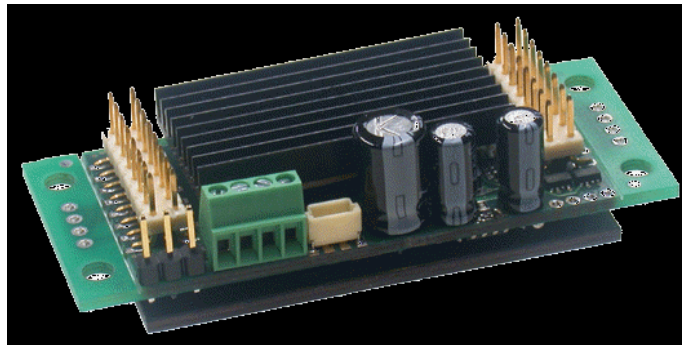

neu

viele weitere Dekoder verschiedener Hersteller ab Lager fragen Sie nach....

neu

Zimo MX690S

Zimo MX690S, 3A, 8 Fkt, Sound

neu

- Dieser Katalog dient zur Information --> Aktuelle Lieferbarkeit und Preise der Artikel siehe <http://www.grossbahnen.de/> --> "Angebote/Webcam" (Zwischenverkauf vorbehalten)
 - Auskuenfte / Rueckfragen zu den Artikeln bitte ausschliesslich per Kontaktformular / EMail
 - Irrtum vorbehalten; Mit neuer Ausgabe verlieren vorherige Ausgaben Ihre Gültigkeit

Digital

Zimo MX690S mit LGB DCC Kabel

Zimo MX690S mit bereits angeschlossenem Adapterkabel zum Aufstecken auf LGB DCC Schnittstelle

neu

Zimo MX690V

Zimo MX690V 5A, 14 Fkt., Sound

neu

LGB