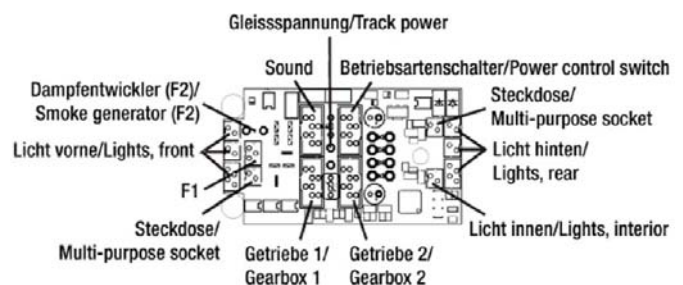

neu

LGB Onboard Digitaldekoder

LGB Onboard Digitaldekoder (je nach
Verfuegbarkeit gross oder klein - Wunsch bitte
angeben)

neu

kV

Massoth Dimax Startset Funk komplett

8135001 Dimax12A inkl. Trafo, 8134501
Funknavigator, 8133001 Funkempfaenger