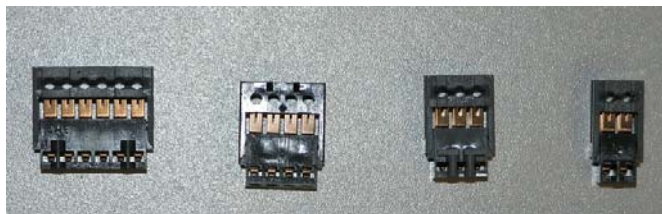

neu kV, nV

Adapter - Stecker / Buchse fuer LGB

Adapterstecker fuer LGB Innenbeluchtung /
Platinen Stiftwanne 4 polig

neu kV, nV

Adapter - Stecker / Buchse fuer LGB

Adapterstecker fuer LGB Innenbeluchtung /
Platinen Federleiste 6 polig