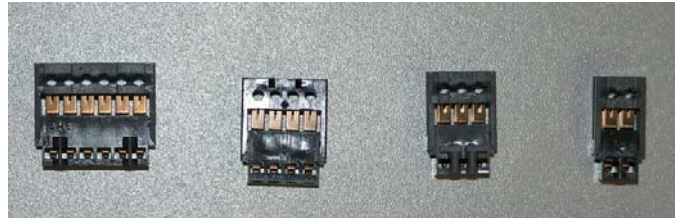

GB2 - Digital / Zubehoer

Adapter - Stecker / Buchse fuer LGB

Adapterstecker fuer LGB Innenbeluchtung /
Platinen Federleiste 3 polig