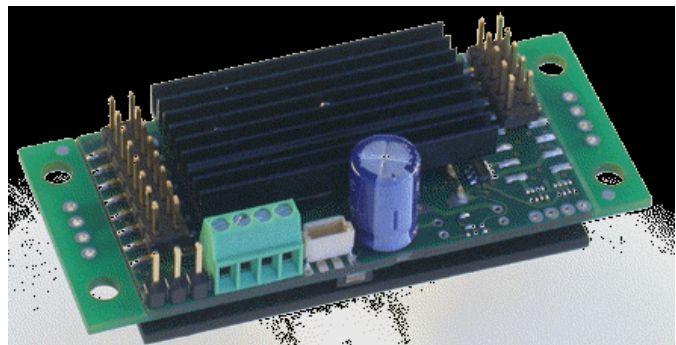

Digital

Massoth eMotion XL Digitaldekoder inkl. Kabel

Massoth eMotion XL Digitaldekoder 3A inkl. Adapterkabel direkt zum Aufstecken auf LGB DCC Schnittstelle

neu

Tran WX10(D)

Weichendekoder einfach (wetterfest vergossen)

neu

viele weitere Dekoder verschiedener Hersteller ab Lager fragen Sie nach....

neu

Zimo MX690S

Zimo MX690S, 3A, 8 Fkt, Sound

neu

- Dieser Katalog dient zur Information --> Aktuelle Lieferbarkeit und Preise der Artikel siehe <http://www.grossbahnen.de/> --> "Angebote/Webcam" (Zwischenverkauf vorbehalten)
 - Auskuenfte / Rueckfragen zu den Artikeln bitte ausschliesslich per Kontaktformular / EMail
 - Irrtum vorbehalten; Mit neuer Ausgabe verlieren vorherige Ausgaben Ihre Gültigkeit

Digital

Zimo MX690S mit LGB DCC Kabel

Zimo MX690S mit bereits angeschlossenem Adapterkabel zum Aufstecken auf LGB DCC Schnittstelle

neu

Zimo MX690V

Zimo MX690V 5A, 14 Fkt., Sound

neu

LGB