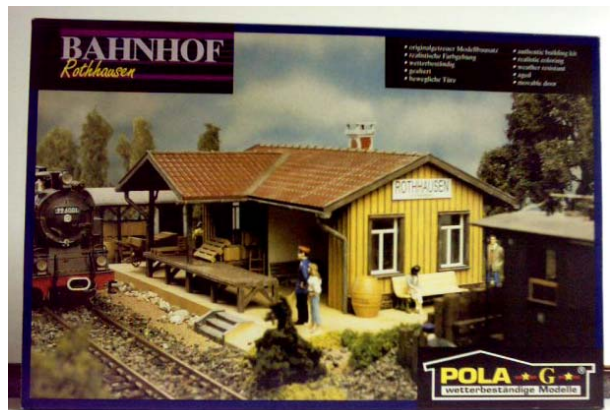

neu

331715

Foersterhuette