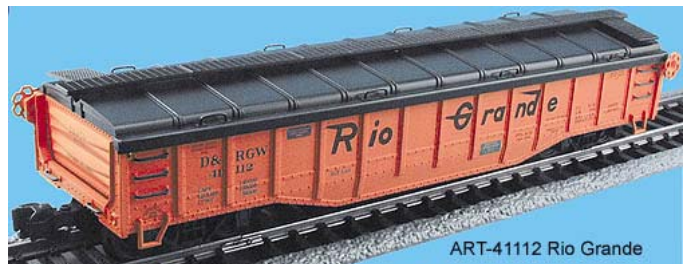

ART-41112 Rio Grande

neu

41201

Covered Hopper Nickel Plate