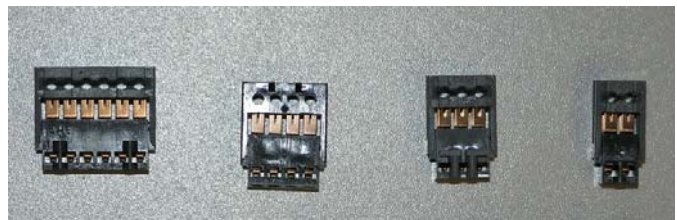

neu kV, nV

Adapter - Stecker / Buchse fuer LGB

Adapterstecker fuer LGB Innenbeluchtung /
Platinen Federleiste 2 polig