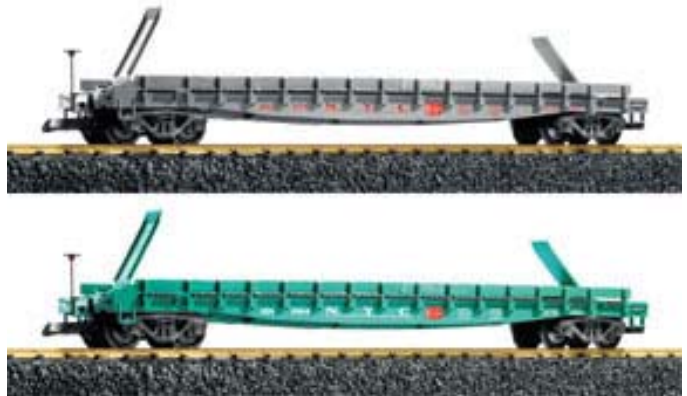

LGB

41490

Feuerwehr Spritzenwagen

neu

41540

NYC Flachwagen (2 Stueck)

neu

25J