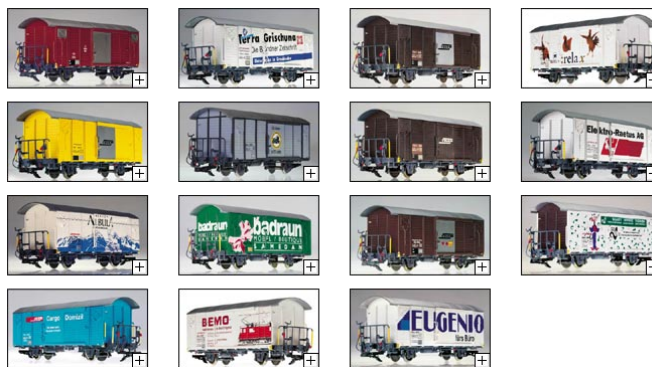

Kiss

1002, 1003, ...

GbvK Gedeckte Gueterwagen, verschiedene Typen, ab