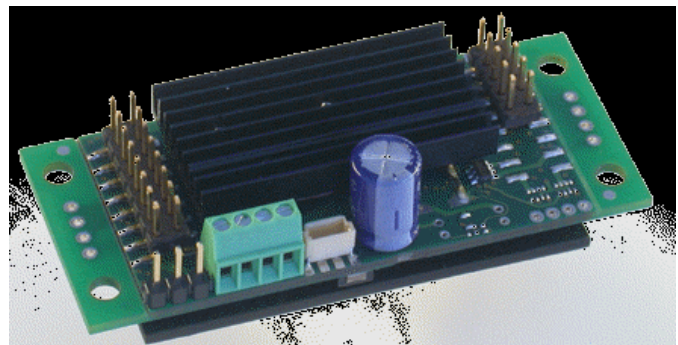

neu kV, nV

Pufferschaltung gross 0,1 Farad

Bausatz / Teilesatz zum Selbstbau
 Pufferschaltung zum Puffern der Lokdekoder (z.B. LGB-Onboard, Zimo MX65/MX66, Tran DCX80/....,), [Inhalt: GoldCaps a 3.3 F, 2,5V --> 330.000uF, Ladewiderstand, Ausgleichwiderstand, Zeichnung, Entladediode]

neu kV, nV

Pufferschaltung Standard 20.000uF, >= 25Volt

Bausatz / Teilesatz zum Selbstbau
 Pufferschaltung zum Puffern der Lokdekoder (z.B. LGB-Onboard, Zimo MX65/MX66, Tran DCX80/....,) [Inhalt: 10Elkos 20.000uF, Ladewiderstand, Zeichnung, Entladediode]

neu kV, nV

Zimo MX690 Digitaldekoder inkl. Einbau in Lok

Aufpreis Zimo MX690S Digital&Sounddekoder in Lok; Lieferumfang: MX690S, Visaton Qualitaetslautsprecher, Einbaumaterial, Einbau durch unsere Fachwerkstatt (nach Vereinbarung / Termin; fuer bei uns gekaufte Ware)