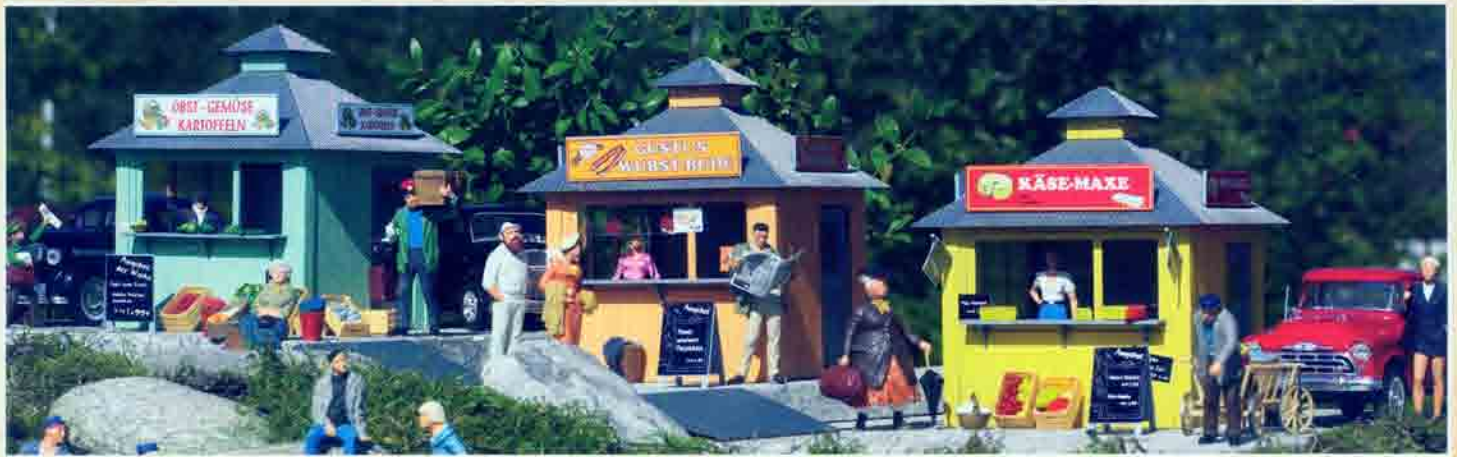

PIKO

MODELLBAHNEN & GEBÄUDEMODELLE

G

NEU / NEW
2007

99707
G-Gesamtkatalog

Liebe PIKO G-Freunde,
dieses Jahr bringen wir für Sie unseren erfolgreichen PIKO G-Taurus in zwei neuen Varianten als ÖBB- und Siemens Dispolok-Version heraus und als komplette Formneuheit die sehr bekannte und überall im Einsatz befindliche Diesellok BR 218. Wir hoffen, Sie haben Freude an den Modellen. Auf der Rückseite einige neue Gebäude zur Ausschmückung Ihrer Gartenbahn. Mehr Informationen sowie das komplette Sortiment finden Sie in unserem neuen PIKO G-Katalog 2007.

Viel Spaß mit unseren PIKO G-Loks und den PIKO G-Gebäuden.

Ihre

Ortrun D. Wilfer
Inhaberin

37411 E-Lok Siemens Dispolok Ep. V / E-Loce Siemens Dispolok p. V

37500 Diesellokomotive BR 218 DB AG Ep. V / Diesel locomotive BR 218 DB AG p. V

37412 E-Lok Taurus 1116 ÖBB Ep. V / E-Loce Taurus 1116 ÖBB p. V

62117-62119 Marktbdun / Market stands

62116 Überdachte Brücke / Covered Bridge

62702 Weihnachts-Wasserturm / North Pole Water Tower

62112 Saat- & und Futtermittel Knauer / Old Fallsington Feed and Seed Company