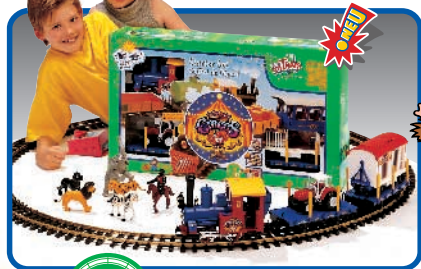

# Eisenbahn spielen ist gesund!

...das TOYTRAIN-Wellnessprogramm bringt Bewegung, Abwechslung und sinnvolles Spiel ins Kinderzimmer.

TOYTRAIN ist die gesunde Alternative zu Video- und Fernseh-Konsum. Das Spiel mit der Eisenbahn für Kids fördert Kreativität, Sozialverhalten, Fantasie und löst Spannungen durch ausgeglichene Bewegung. Mit TOYTRAIN Eisenbahn-Spass gesund durch alle vier Jahreszeiten!

# Circus TOYTRAIN kommt!

Gute Nachrichten für Circus-Fans!  
Der TOYTRAIN-Circuszug sorgt drinnen und draussen für Unterhaltung: Entladen der Tiere, der Traktor zieht die Wagen, die Kasse ist geöffnet - die Show kann beginnen.