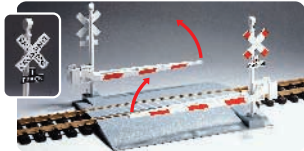

95065 Schranke